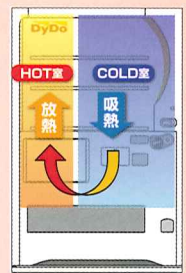

36 Selection 36 Button 外形寸法 (mm) / 高さ1830×幅1161×奥行729

D11W36S6FH

714本販売 (細缶換算) / 540本販売 (太缶換算) / 180本販売 (500丸ペット換算)

ヒート
ポンプ
対応

内ヒンジ

トラッキング
防止対応リサイクル
部品使用静音設計
39db冷温・価格
液晶表示

ルーレット

『ヒートポンプ』で
大幅な省エネルギーを実現!年間消費
電力量 **1000kW・h**

※年間消費電力量はJIS B 8561:2007により測定した値を記載していますが、設置条件、販売本数などにより変化します。目安としてご使用ください。

●ヒートポンプの採用

COLD室を冷やす際に吸収した熱をHOT室の加熱熱として利用する事で、大幅な省エネルギーを実現しました。地球温暖化防止に貢献します。

冷温・価格 液晶表示を採用

業界に先駆けて、「商品の価格」「あったか〜い」「つめた〜い」の表示を液晶化しました。

さらに、商品販売後、液晶表示部に楽しい絵文字を表示する機能もあります。

例) ウィンク

他にも2種類の表示があります。

冷温を商品選択ボタンで表示

HOT商品は、商品の選択ボタンがオレンジ色に、COLD商品は青色に点灯します。

- ・商品見本は2010年12月現在のものです。
- ・上の写真はカタログ用のため展示商品とボタンナンバーは対応していません。